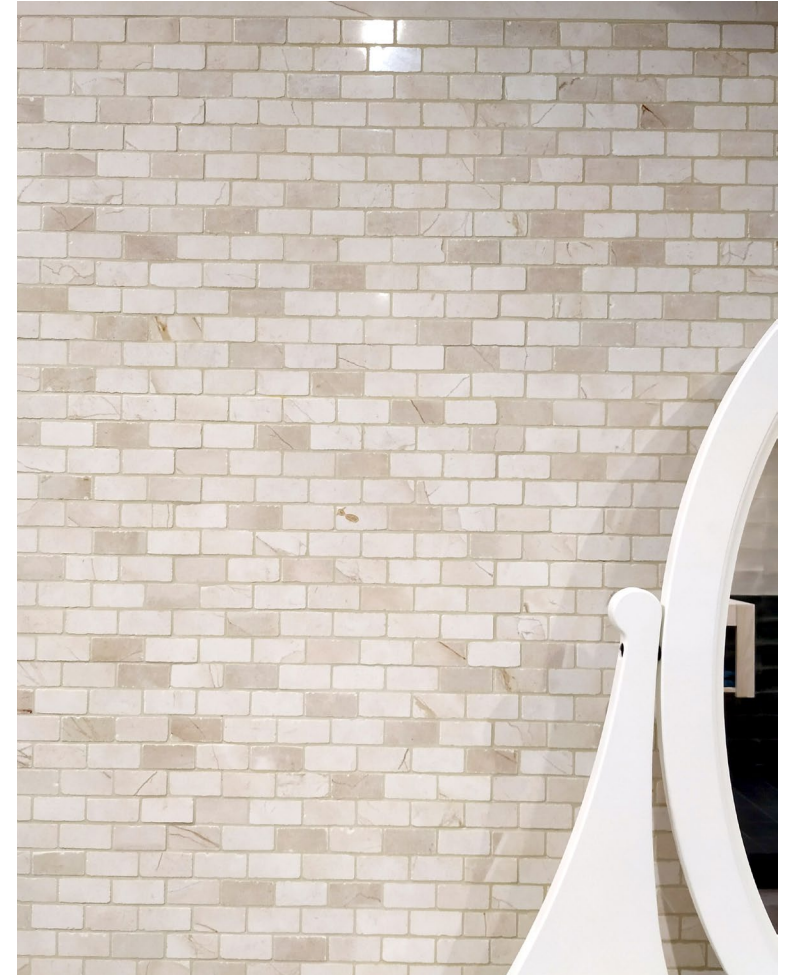

GLOSS **PVD** E450

187623 Válvula One
Touch Gold
9x6,5 cm./3.5"x2.6" E25

GLOSS **PVD**

188110 Válvula One
Touch Light Gold
9x6,5 cm./3.5"x2.6" E27

GLOSS **PVD**

187624 Válvula One
Touch Copper
9x6,5 cm./3.5"x2.6" E25

GLOSS **PVD**

188192 New Nobile 30x90 cm
187520 Cremabella 30x90cm
187528 Cremabella 60x60cm
187605 Lavabo Eleganza Oro 42x42x12,5cm

188192 New Nobile 30x90 cm

187568 Carezza Crema 30x90 cm
187528 Cremabella 60x60 cm
187604 Lavabo Eleganza Cobre 42x42x12,5cm