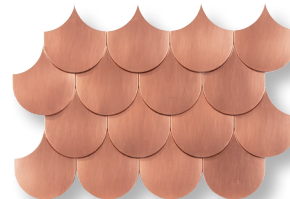

187991 Mariana
30x90 cm. / 11.8"x35.4" D973
10 mm. de espesor/thickness

187992 Daiane
30x90 cm. / 11.8"x35.4" D973
10 mm. de espesor/thickness

187707 Halley Gold
28,4x30 cm./11.2"x11.8" D788
5 mm. de espesor/thickness

187958 Sirena Gold
30x20 cm. / 11.8"x7.9" D896
5 mm. de espesor/thickness

187959 Sirena Copper
30x20 cm. / 11.8"x7.9" D896
5 mm. de espesor/thickness

187539 Royal
29,8x29,8 cm./11.7"x11.7" D896
8 mm. de espesor/thickness