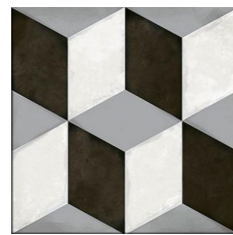

Andalucía

DUNE
UNIQUE MATTERS

Andalucía

Andalucía es una serie de baldosas de inspiración hidráulica geométrica que evoca formas de inicios del siglo XX, con un aspecto único para paredes y suelos, crea diferentes efectos cuando se usan solos o como un toque decorativo cuando se combina con las baldosas de color sólido. Cualquiera que elija, su espacio seguramente le inspirará.

Andalucia is a tile series inspired in geometric and hydraulic designs, it evokes shapes from the beginning of XX, a unique look for walls and floors and creates different effects when used alone or as an accent to solid colour tiles. Whichever you choose, your space is sure to inspire.

Andalucía

Gibraltar
20x20 cm./8"x8"

Andalucía

Andujar Negro
20x20 cm./8"x8"

Gama de colores / Color Range

20x20 cm./8"×8"
7.5 mm espesor / thickness

Información Técnica / Technical Information

ENSAYO / TEST	RESULTADO / RESULT
Dimensiones / Dimensions	+ - 0,5 mm
Absorción de agua / Water absorption	3-6%
Planaridad / Surface flatness	
Resistencia a la abrasión/ Abrasion resistance	Cumple/ Accomplish
Resistencia al cuarteo / Crack resistance	Sin cuarteo/Without cracks
Resistencia a la flexión / Strength resistance	Cumple/ Accomplish
Resistencia a las manchas / Stain resistance	Cumple/ Accomplish
Resistencia química/ Chemical resistance	Cumple/ Accomplish
Resistencia a la helada / Frost resistance	Cumple/ Accomplish
Resistencia al deslizamiento/ Slip resistance	Cumple/ Accomplish

M606662 Andujar Azul

M606664 Andujar Negro

M607951 Gibraltar

M607955 Malaga

M606654 Cadiz

M606660 Alhambra

M606650 Almeria

M606656 Jaén