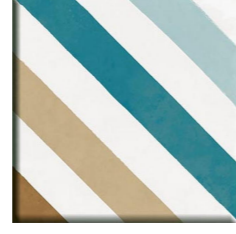

Andalucía

DUNE
UNIQUE MATTERS

Andalucía

Andalucía es una serie de baldosas de inspiración hidráulica geométrica que evoca formas de inicios del siglo XX, con un aspecto único para paredes y suelos, crea diferentes efectos cuando se usan solos o como un toque decorativo cuando se combina con las baldosas de color sólido. Cualquiera que elija, su espacio seguramente le inspirará.

Andalucía

Gibraltar
20x20 cm./8"x8"

Andalucía

Andujar Negro
20x20 cm./8"x8"

Gama de colores / Color Range

20x20 cm./8"×8"
7.5 mm espesor / thickness

Información Técnica / Technical Information

ENSAYO / TEST	RESULTADO / RESULT
Dimensiones / Dimensions	+ - 0,5 mm
Absorción de agua / Water absorption	3-6%
Planaridad / Surface flatness	
Resistencia a la abrasión/ Abrasion resistance	Cumple/ Accomplish
Resistencia al cuarteo / Crack resistance	Sin cuarteo/Without cracks
Resistencia a la flexión / Strength resistance	Cumple/ Accomplish
Resistencia a las manchas / Stain resistance	Cumple/ Accomplish
Resistencia química/ Chemical resistance	Cumple/ Accomplish
Resistencia a la helada / Frost resistance	Cumple/ Accomplish
Resistencia al deslizamiento/ Slip resistance	Cumple/ Accomplish

M606662 Andujar Azul

M606664 Andujar Negro

M607951 Gibraltar

M607955 Malaga

M606654 Cadiz

M606660 Alhambra

M606650 Almeria

M606656 Jaén