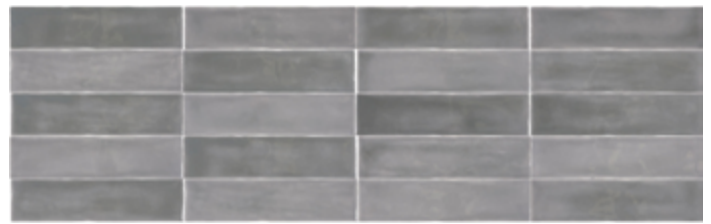

BRICKS

VINTAGE

7.5X30

DUNE
UNIQUE MATTERS

BRICKS

VINTAGE

VINTAGE by DUNE su encanto artesanal en colores que harán vibrar tus sentidos, con un acabado brillante y textura *hand-made*.

VINTAGE es un azulejo en destonificaciones que cuenta con 20 caras en 4 originales colores: MARSALA, IVORY, ÍNDIGO Y HUMO. Colores que evocan elementos de las costas de Italia Mediterránea.

DUNE
UNIQUE MATTERS

M608850 - VINTAGE MARSALA

M608856 - VINTAGE IVORY
20 CARAS

M608852 - VINTAGE ÍNDIGO
20 CARAS

M608850 - VINTAGE MARSALA
20 CARAS

M608854 - VINTAGE HUMO
20 CARAS

DIMENSIONES

ANCHO	7.5 CM
LARGO	30 CM
ESPESOR	8 MM

ESPECIFICACIONES TÉCNICAS

PROCESO DE FABRICACIÓN	ESMALTADO MONOCOCCIÓN
CUERPO CERÁMICO	REVESTIMIENTO PASTA ROJA
PORCENTAJE DE ABSORCIÓN DE AGUA	<20%
PLANARIDAD	± 0.5%
RESISTENCIA AL CUARTEO	CUMPLE
RESISTENCIA QUÍMICA	GLA
DIMENSIONES	± 0.5%
RESISTENCIA AL RAYADO	3