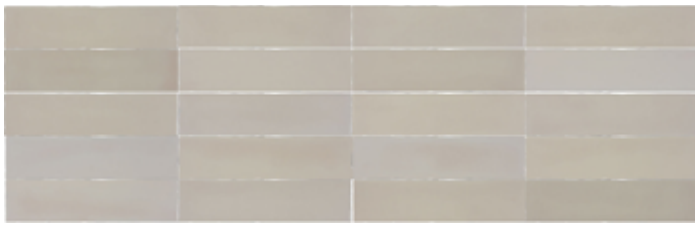

BRICKS

VINTAGE

7.5X30

DUNE
UNIQUE MATTERS

BRICKS

VINTAGE

VINTAGE by DUNE su encanto artesanal en colores que harán vibrar tus sentidos, con un acabado brillante y textura *hand-made*.

VINTAGE es un azulejo en destonificaciones que cuenta con 20 caras en 4 originales colores: MARSALA, IVORY, ÍNDIGO Y HUMO. Colores que evocan elementos de las costas de Italia Mediterránea.

DUNE
UNIQUE MATTERS

M608850 - VINTAGE MARSALA

M608856 - VINTAGE IVORY
20 CARAS

M608852 - VINTAGE ÍNDIGO
20 CARAS

M608850 - VINTAGE MARSALA
20 CARAS

M608854 - VINTAGE HUMO
20 CARAS

DIMENSIONES

ANCHO	7.5 CM
LARGO	30 CM
ESPESOR	8 MM