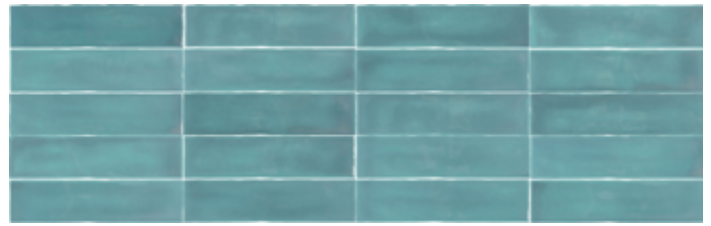

BRICKS

VINTAGE

7.5X30

DUNE
UNIQUE MATTERS

BRICKS

VINTAGE

VINTAGE by DUNE su encanto artesanal en colores que harán vibrar tus sentidos, con un acabado brillante y textura *hand-made*.

VINTAGE es un azulejo en destonificaciones que cuenta con 20 caras en 4 originales colores: MARSALA, IVORY, ÍNDIGO Y HUMO. Colores que evocan elementos de las costas de Italia Mediterránea.

DUNE
UNIQUE MATTERS

M608850 - VINTAGE MARSALA

M608856 - VINTAGE IVORY
20 CARAS

M608852 - VINTAGE ÍNDIGO
20 CARAS

M608850 - VINTAGE MARSALA
20 CARAS

M608854 - VINTAGE HUMO
20 CARAS

DIMENSIONES

ANCHO	7.5 CM
LARGO	30 CM
ESPESOR	8 MM