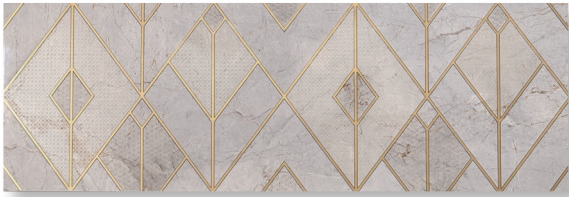

NOVELTIES

perlanova

2021 Collection

DUNE

188202 Perlanova 90x90 cm

REC GLOSS V1 10 mm

PERLANOVA

188150 Splendor
30×90 cm./11.8"×35.4" D917

GOLD

187766 Hermitage
30×90 cm./11.8"×35.4" D880

PLATINUM

187705 Perlanova
30×90 cm./11.8"×35.4" M924

187767 Mosaico Perlanova
30×30 cm./11.8"×11.8" D710

NEW

188201 Perlanova Satin
60×60 cm./23.6"×23.6" M920