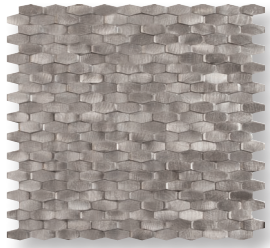

NOVELTIES

perlanova

2021 Collection

DUNE

188202 Perlanova 90x90 cm

REC GLOSS V1 10 mm

PERLANOVA

188150 Splendor
30×90 cm./11.8"×35.4" D917

GOLD

187766 Hermitage
30×90 cm./11.8"×35.4" D880

PLATINUM

187705 Perlanova
30×90 cm./11.8"×35.4" M924

187767 Mosaico Perlanova
30×30 cm./11.8"×11.8" D710

NEW

188201 Perlanova Satin
60×60 cm./23.6"×23.6" M920

9 mm

NEW

188202 Perlanova
90×90 cm./35.4"×35.4" M965

11 mm

NEW

188218 Rodapie Perlanova Satin
9,5×60 cm./3.7"×23.6" D205

NEW

188219 Rodapie Perlanova
8×90 cm./3.1"×35.4" D260

187761 Listelo Perlanova
2×90 cm./0.8"×35.4" D710

Accesorios / Accessories

187706 Halley Silver
28,4x30 cm./11.2"x11.8" D788
5 mm. de espesor/thickness

188212 Majestic Decor Rose Gold
23 x 27 cm. / 9.1"x10.6" D370
9 mm. de espesor/thickness