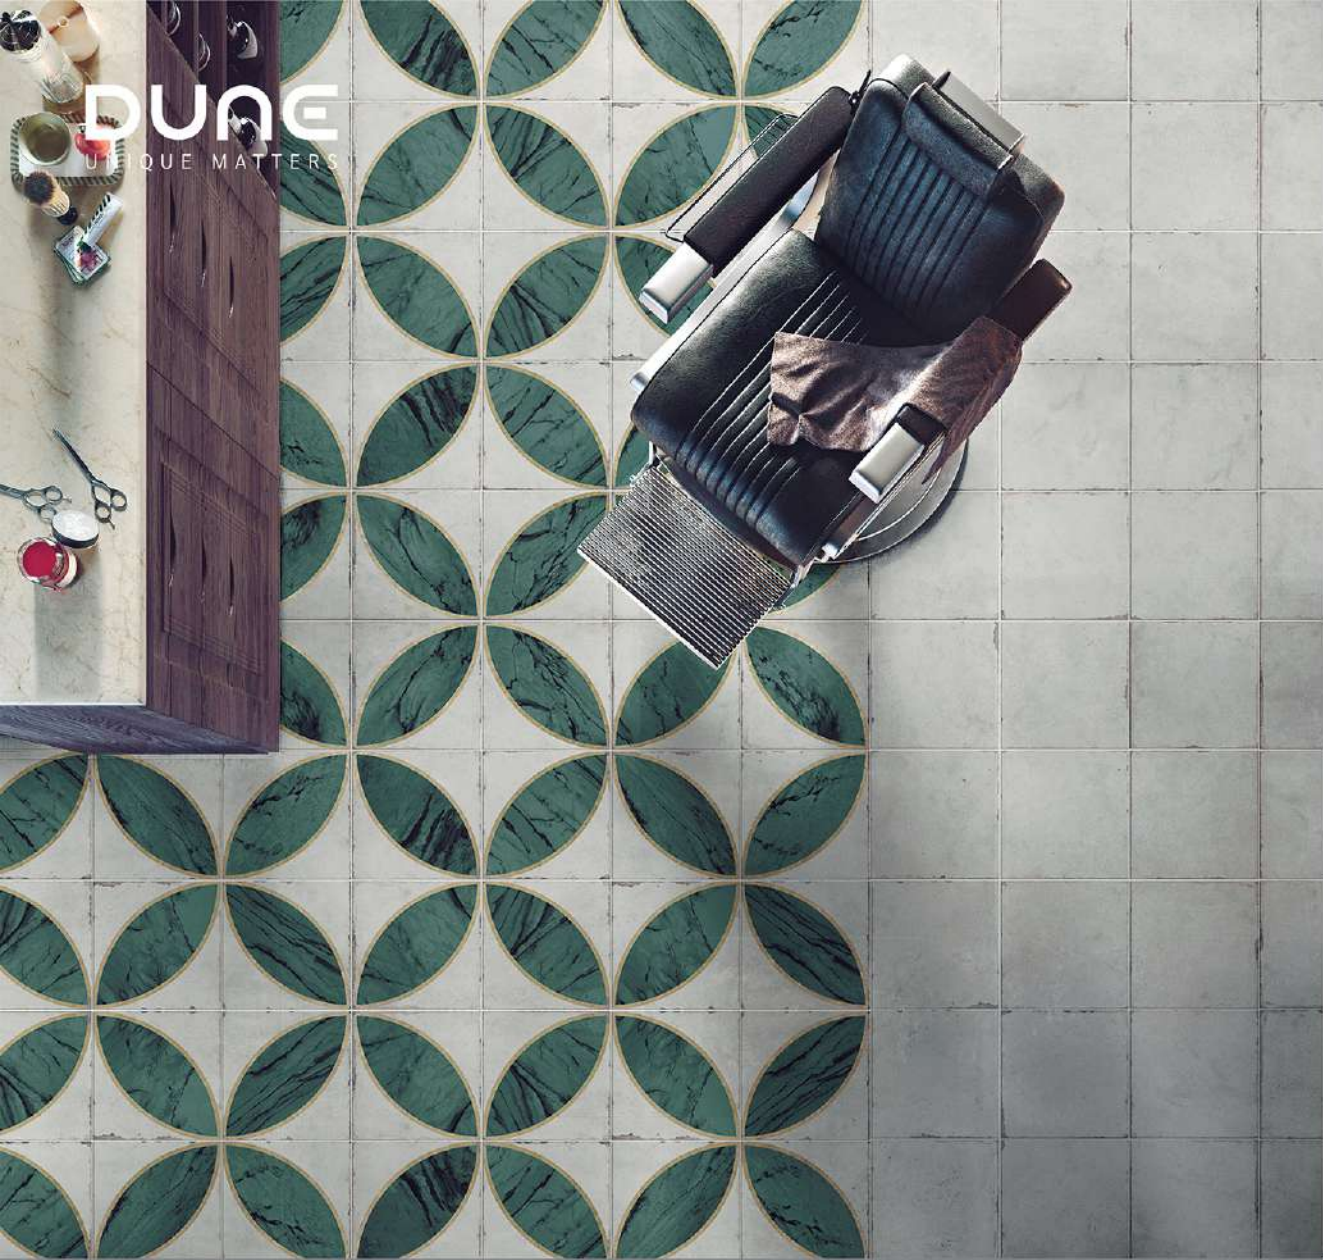

DUNE
UNIQUE MATTERS

DUNE
UNIQUE MATTERS

SERIE RENAISSANCE