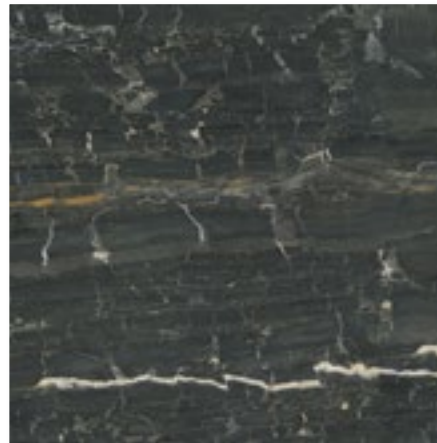

LEONARDO

GOLD

GOLD

**PORCELÁNICO MASA COLOREADA /
COLOURED BODY PORCELAIN TILE**