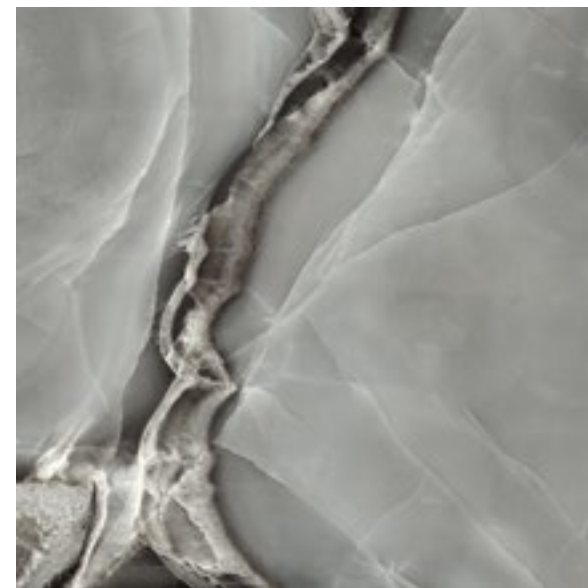

188774 Selene Dark
120x120 cm./47.2"x47.2" M969

NEW