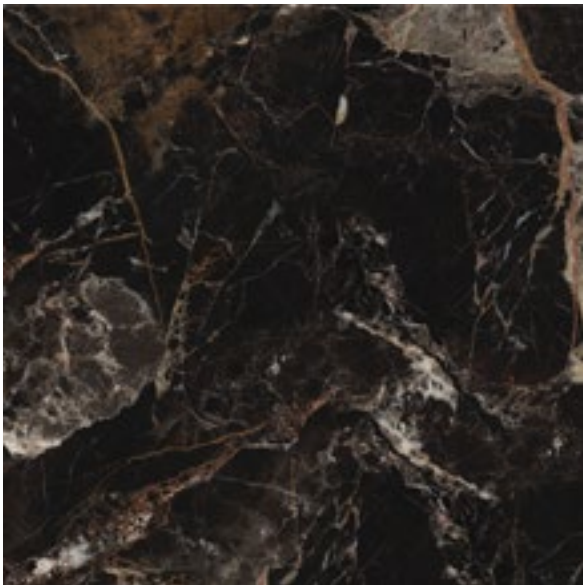

CARONTE

PORCELÁNICO MASA COLOREADA / COLOURED BODY PORCELAIN TILE

188451 Caronte
90x90 cm. / 35.4"x35.4" M966

188452 Caronte
60x120 cm./23.6"x47.2" M965

188518 Luzzu
60x120 cm./23.6"x47.2" D1100

NEW

188780 Caronte
120x120 cm./47.2"x47.2" M969