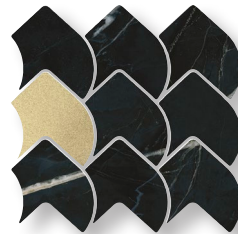

# BLACK CALACATTA

PORCELÁNICO MASA COLOREADA / COLOURED BODY PORCELAIN TILE

188632 Black Calacatta  
90x90 cm./35.4"x35.4" M966

188640 Black Calacatta  
60x120 cm./23.6"x47.2" M965  
9mm

188712 Tiara  
60x120 cm./23.6"x47.2" D1100

PVD 9mm

NEW

188782 Black Calacatta  
120x120 cm./47.2"x47.2" M969

188717 Mosaico Black Calacatta  
28,5x25,5 cm./11.2"x10" D880

PVD 9mm

188647 Rodapie Black Calacatta  
9,5x60 cm./3.7"x23.6" D205

188648 Rodapie Black Calacatta  
8x90 cm./3.1"x35.4" D260