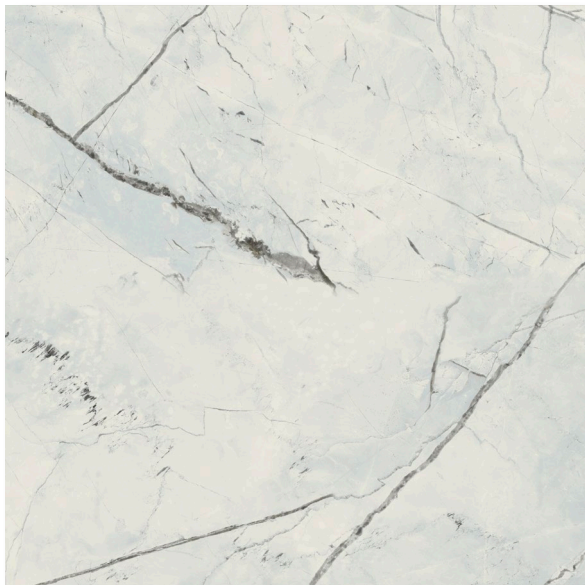

188666 Windsor  
60x120 cm./23.6"x47.2" D991

188738 Lavabo Light Calacatta  
40x40x15 cm./15.7"x15.7"x5.9" E800

188737 Valvula Light Calacatta  
9x6,5 cm./3.5"x2.6" E27

NEW

188783 Light Calacatta  
120x120 cm./47.2"x47.2" M968