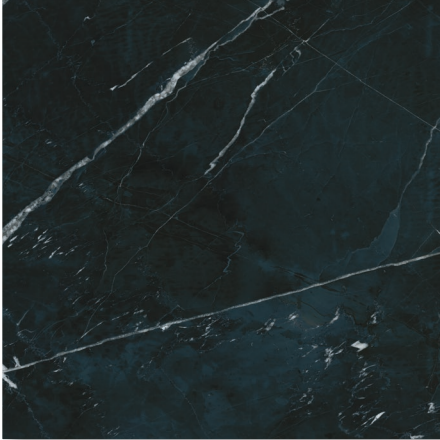

# BLACK CALACATTA

PORCELÁNICO MASA COLOREADA / COLOURED BODY PORCELAIN TILE

188632 Black Calacatta  
90x90 cm./35.4"x35.4" M966

188640 Black Calacatta  
60x120 cm./23.6"x47.2" M965  
9mm

188712 Tiara  
60x120 cm./23.6"x47.2" D1100