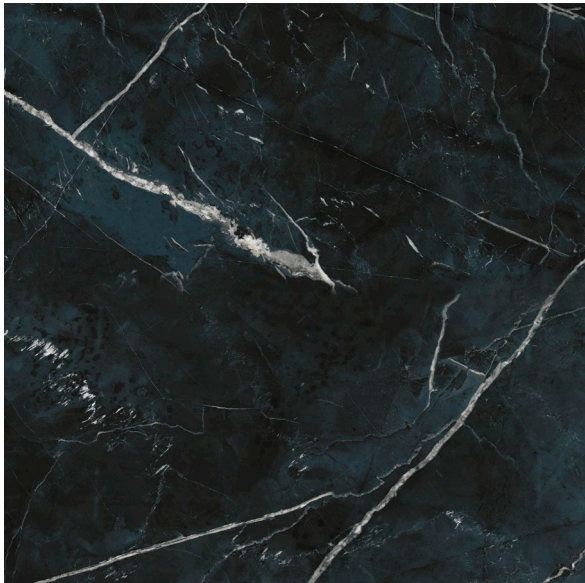

188782 Black Calacatta
120x120 cm./47.2"x47.2" M969