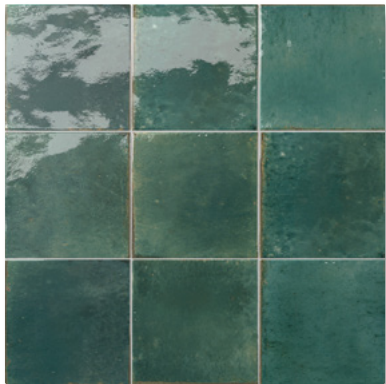

188759 Agadir Arena 7x28 cm./2.8"x11" M926

CLASS 2
R10
CLASS B

188550 Agadir Cotto Claro Mate 7x28 cm./2.8"x11" M926

CLASS 2
R10
CLASS B

188573 Agadir Cotto Oscuro Mate 7x28 cm./2.8"x11" M926

AGADIR 14,7x14,7

PORCELÁNICO / PORCELAIN

188574 Agadir Niebla
14,7x14,7 cm./5.8"x5.8" M926

188578 Agadir Piedra
14,7x14,7 cm./5.8"x5.8" M926

188576 Agadir Agua
14,7x14,7 cm./5.8"x5.8" M926

188577 Agadir Lago
14,7x14,7 cm./5.8"x5.8" M926

188575 Agadir Selva
14,7x14,7 cm./5.8"x5.8" M926

188579 Agadir Cotto Claro Mate
14,7x14,7 cm./5.8"x5.8" M926

188580 Agadir Cotto Oscuro Mate
14,7x14,7 cm./5.8"x5.8" M926

- 
- 188760 Agadir Amaranço 7×28 cm./2.8"×11"
 - 188119 Karakter Light 60×60 cm./23.6"×23.6"
 - 188146 Karakter Light 30×90 cm./11.8"×35.4"
 - 187625 Lavabo Marquina 42×42×14 cm./16.5"×16.5"×5.5"
 - 188316 Valvula One Touch Negro Mate 6,8×6,3 cm./2.7"×2.5"