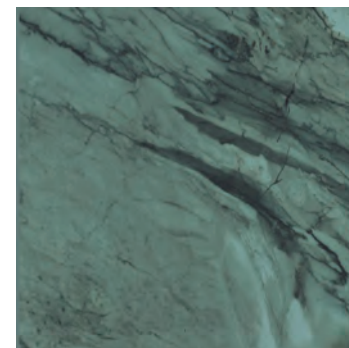

# RENAISSANCE

**DUNE**  
UNIQUE MATTERS

Corner  
20x20 cm / 8" x 8"

White  
Emerald  
20x20 cm / 8"x 8"

Emerald  
Mandorla  
20x20 cm / 8"x 8"

# Renaissance

20x20 cm. / 8"x8"  
9 mm espesor / thickness

E235867 Mandorla

E235871 Corner

E235875 Emerald

E235873 White

25,00 14 11,55 25,46 120 0,56 64,96 • • • • • • • • • • • • • • • • • •

[www.dunemexico.com](http://www.dunemexico.com)