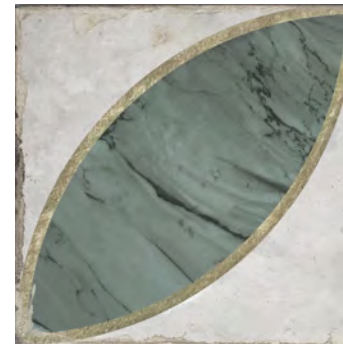

# RENAISSANCE

**DUNE**  
UNIQUE MATTERS

Corner  
20x20 cm / 8" x 8"

White  
Emerald  
20x20 cm / 8"x 8"

Emerald  
Mandorla  
20x20 cm / 8"x 8"

# Renaissance

20x20 cm. / 8"x8"  
9 mm espesor / thickness

E235867 Mandorla

E235871 Corner

E235875 Emerald

E235873 White

25,00 14 11,55 25,46 120 0,56 64,96 • • • • • • • • • • • • • • • • • •

[www.dunemexico.com](http://www.dunemexico.com)