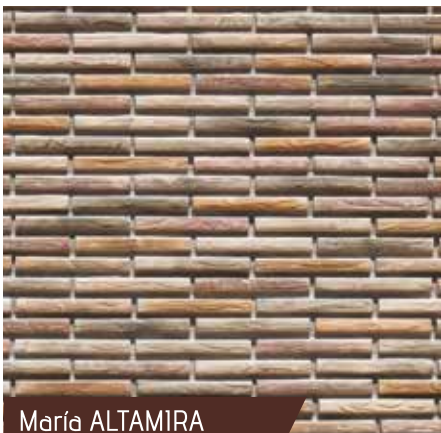

Laja APACHE

Laja MONTAÑA CAFÉ

MARÍA

María ALTAMIRA

Contenido por caja: 0.60 m²
Piezas por caja: 52 aprox.
Peso bruto por caja: 16.50 kg aprox.
Esquinas: No

MOUNTAIN LEDGE

Mountain ledge BIANCO

Contenido por caja: 1.10 m²
Piezas por caja: 22 - 34 aprox.
Peso bruto por caja: 52.40 kg aprox.
Esquinas: Sí
Contenido por caja de esquinas: 3 m lin.