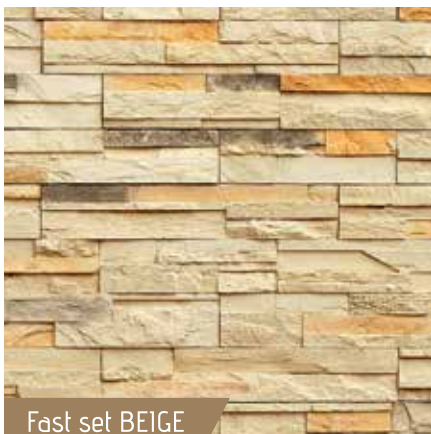

FAST
SET

Fast set BEIGE