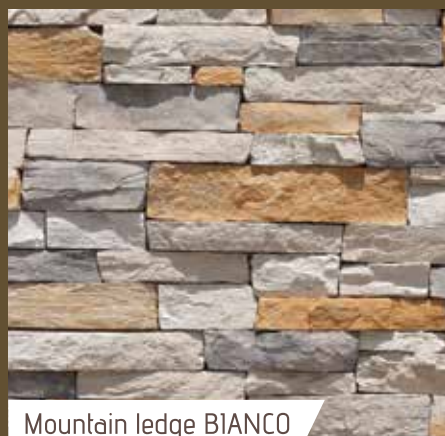

Laja APACHE

Laja MONTAÑA CAFÉ

MARÍA

María ALTAMIRA

Contenido por caja: 0.60 m²
Piezas por caja: 52 aprox.
Peso bruto por caja: 16.50 kg aprox.
Esquinas: No

MOUNTAIN LEDGE

Mountain ledge BIANCO

Contenido por caja: 1.10 m²
Piezas por caja: 22 - 34 aprox.
Peso bruto por caja: 52.40 kg aprox.
Esquinas: Sí
Contenido por caja de esquinas: 3 m lin.