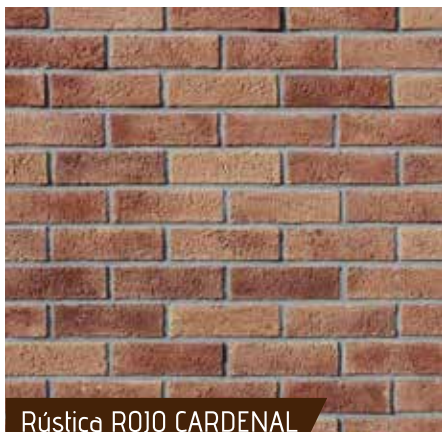

RÚSTICA

Rústica ROJO CARDENAL

Contenido por caja: 1 m²
Piezas por caja: 45 aprox.
Peso bruto por caja: 15.80 kg aprox.
Esquinas: Sí
Contenido por caja de esquinas: 1.50 m lin.