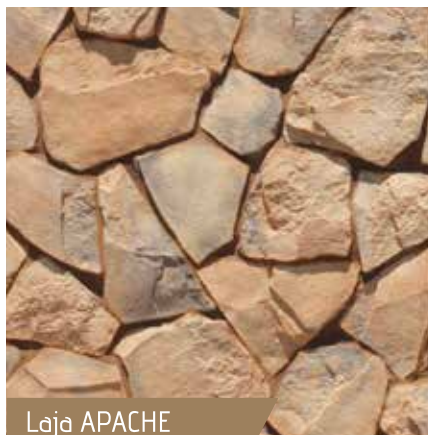

Contenido por caja: 1 m²
Piezas por caja: 14 - 16 aprox.
Peso bruto por caja: 34.60 kg aprox.
Esquinas: Sí
Contenido por caja de esquinas: 3 m lin.

Laja APACHE