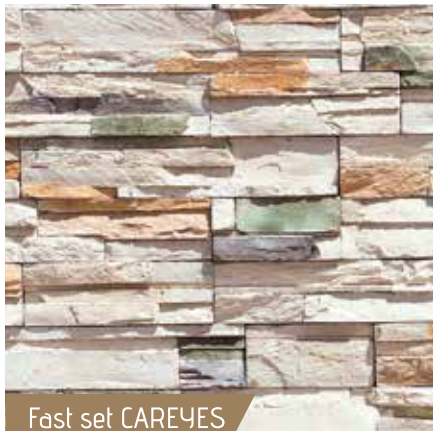

Fast set CAÑADA

Fast set CAREYES

Fast set CHOCOLATE

Contenido por caja: 1 m²
Piezas por caja: 28 - 32 aprox.
Peso bruto por caja: 40.70 kg aprox.
Esquinas: Sí
Contenido por caja de esquinas: 3 m lin.

FAST
SET