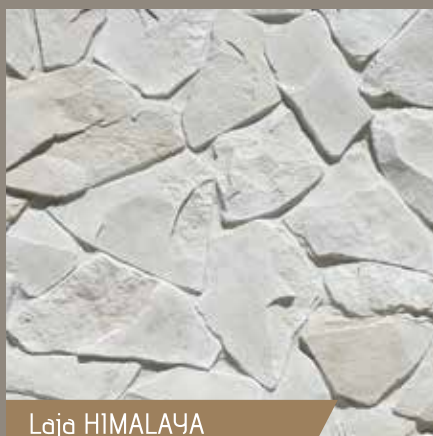

Galarza 49 1.30 m²

Piezas por caja: Galarza 33 10 aprox.

Galarza 49 8 aprox.

Peso bruto por caja: Galarza 33 31.20 kg aprox.

Galarza 49 39.70 kg aprox.

Esquinas: No

LAJA

Laja HIMALAYA